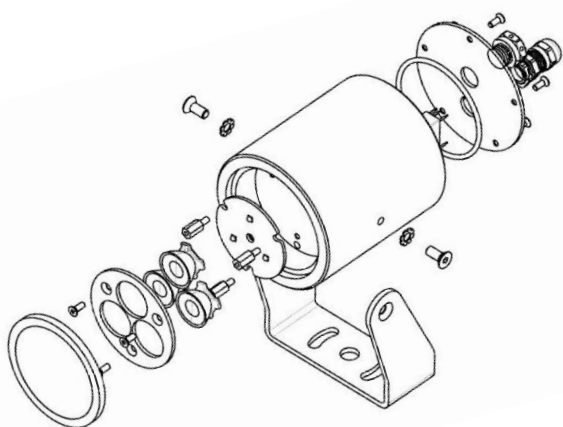

LOUNGE I

АРХИТЕКТУРНЫЙ СПОТ

Перед Вами архитектурный прожектор LOUNGE I. Компактный корпус и приятный внешний вид.

До разработки светильника была проведена сессия мокапов образцов с партнёрами-экспертами по свету и выбрана лучшая комбинация светодиод-оптика, что обеспечивает беспрекословное качество света.

ТЕХНИЧЕСКИЕ ХАРАКТЕРИСТИКИ

Напряжение, В	220
Мощность, Вт	5/10
Световой поток, Лм	500/1000
Степень защищенности, IP	65
Цветовая температура	2700/3000/4000/5000
Температура эксплуатации, °С	-40 +40
Вес, кг	0,8

№	МОДЕЛЬ	СВЕТОВОЙ ПОТОК, лм	МОЩНОСТЬ, Вт	ТИП КСС, °	ДИАМЕТР, мм	ГАБАРИТЫ, мм
1	LOUNGE-I.5.1-3.0-65,~10°	500	5	10°	80	115x90x110
2	LOUNGE-I.5.1-3.0-65,~13+45°	500	5	13+45°	80	115x90x110
3	LOUNGE-I.5.1-3.0-65,~25°	500	5	25°	80	115x90x110
4	LOUNGE-I.5.1-3.0-65,~30°	500	5	30°	80	115x90x110
5	LOUNGE-I.5.1-3.0-65,~35+55°	500	5	35+55°	80	115x90x110
6	LOUNGE-I.5.1-3.0-65,~45°	500	5	45°	80	115x90x110