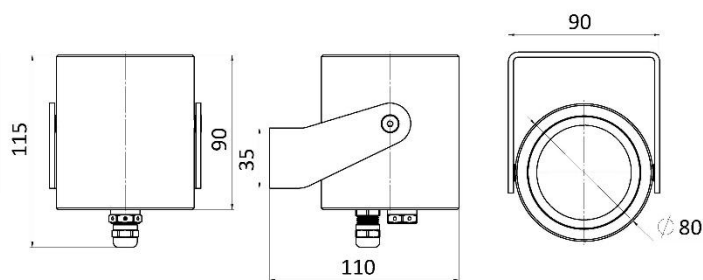

ТЕХНИЧЕСКИЕ ХАРАКТЕРИСТИКИ

Напряжение, В	220
Мощность, Вт	5/10
Световой поток, Лм	500/1000
Степень защищенности, IP	65
Цветовая температура	2700/3000/4000/5000
Температура эксплуатации, °С	-40 +40
Вес, кг	0,8

№	МОДЕЛЬ	СВЕТОВОЙ ПОТОК, лм	МОЩНОСТЬ, Вт	ТИП КСС, °	ДИАМЕТР, мм	ГАБАРИТЫ, мм
1	LOUNGE-I.5.1-3.0-65,~10°	500	5	10°	80	115x90x110
2	LOUNGE-I.5.1-3.0-65,~13+45°	500	5	13+45°	80	115x90x110
3	LOUNGE-I.5.1-3.0-65,~25°	500	5	25°	80	115x90x110
4	LOUNGE-I.5.1-3.0-65,~30°	500	5	30°	80	115x90x110
5	LOUNGE-I.5.1-3.0-65,~35+55°	500	5	35+55°	80	115x90x110
6	LOUNGE-I.5.1-3.0-65,~45°	500	5	45°	80	115x90x110