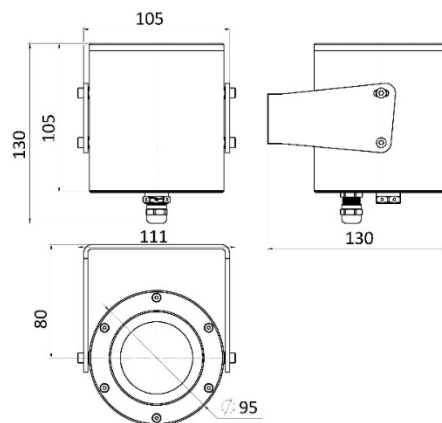

## ТЕХНИЧЕСКИЕ ХАРАКТЕРИСТИКИ

Напряжение, В	220
Степень защищенности, IP	65
Цветовая температура	2700/3000/4000/5000
Температура эксплуатации, °С	-40 +40
Вес, кг	1.7

№	МОДЕЛЬ	СВЕТОВОЙ ПОТОК, лм	Мощность, Вт	ТИП КСС, °	ГАБАРИТЫ, мм
1	POINT В-I.17.1-2.7-65,~15°	1150	17	15°	130x95x130
2	POINT В-I.17.1-2.7-65,~20°	1150	17	20°	130x95x130
3	POINT В-I.17.1-2.7-65,~30°	1150	17	30°	130x95x130
2	POINT В-I.17.1-2.7-65,~15°+50°	1150	17	15°+50°	130x95x130
3	POINT В-I.17.1-2.7-65,~55°	1150	17	55°	130x95x130