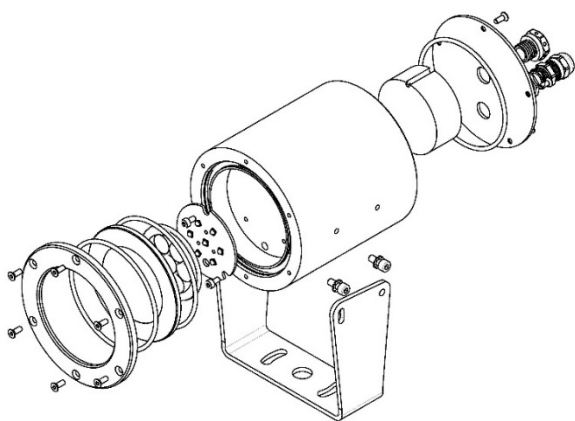

Мы подобрали оптимальное сочетание оптики и светодиодов, которое поместили в элегантный корпус вместе с драйвером, обеспечивающим мощность светильника до 17вт.

## ТЕХНИЧЕСКИЕ ХАРАКТЕРИСТИКИ

Напряжение, В	220
Степень защищенности, IP	65
Цветовая температура	2700/3000/4000/5000
Температура эксплуатации, °С	-40 +40
Вес, кг	1.7

№	МОДЕЛЬ	СВЕТОВОЙ ПОТОК, лм	Мощность, Вт	ТИП КСС, °	ГАБАРИТЫ, мм
1	POINT В-I.17.1-2.7-65,~15°	1150	17	15°	130x95x130
2	POINT В-I.17.1-2.7-65,~20°	1150	17	20°	130x95x130
3	POINT В-I.17.1-2.7-65,~30°	1150	17	30°	130x95x130
2	POINT В-I.17.1-2.7-65,~15°+50°	1150	17	15°+50°	130x95x130
3	POINT В-I.17.1-2.7-65,~55°	1150	17	55°	130x95x130