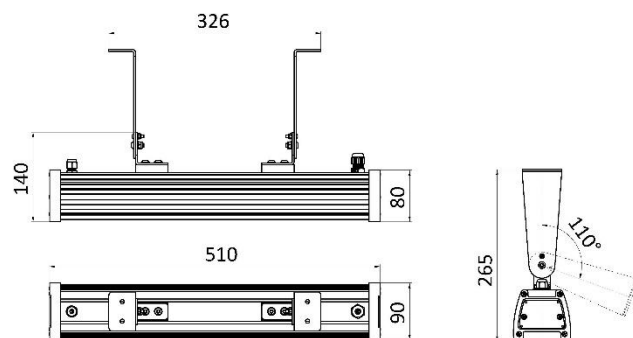

RAVE RGBW

ПОЛНОЦВЕТНЫЙ ЛИНЕЙНЫЙ АРХИТЕКТУРНЫЙ СВЕТИЛЬНИК

Rave RGBW– линейный светильник для декоративной подсветки фасадов. Уникальные сценарии подсветки реализуются через встроенный четырёхканальный контроллер для управления по сценарию DMX512.

При производстве светильников используются только качественные компоненты от ведущих производителей: светодиоды Samsung, Osram, Cree, оптика Ledil.

Надёжность корпуса обеспечивается последовательной поэтапной герметизацией крышек, корпуса и специальной проверкой: светильник погружается в жидкость с подключённой гидравлической системой для тестирования

ТЕХНИЧЕСКИЕ ХАРАКТЕРИСТИКИ

Напряжение, В	220В
Степень защищенности, IP	65
Индекс цветопередачи, CRI	Не менее 80
Коэффициент пульсации	Менее 1%
Температура эксплуатации, °С	-40 +40