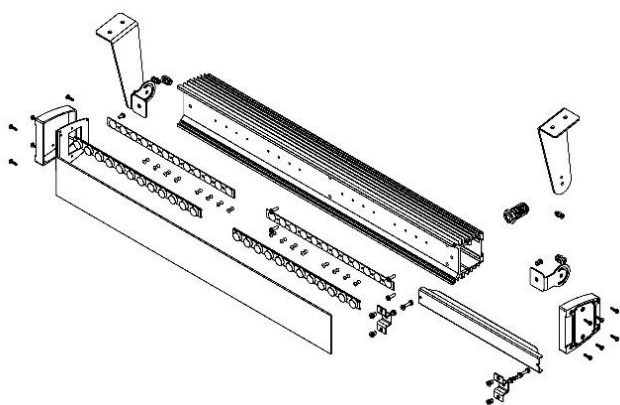

RAVE RGBW

ПОЛНОЦВЕТНЫЙ ЛИНЕЙНЫЙ АРХИТЕКТУРНЫЙ СВЕТИЛЬНИК

Rave RGBW– линейный светильник для декоративной подсветки фасадов. Уникальные сценарии подсветки реализуются через встроенный четырёхканальный контроллер для управления по сценарию DMX512.

При производстве светильников используются только качественные компоненты от ведущих производителей: светодиоды Samsung, Osram, Cree, оптика Ledil.

Надёжность корпуса обеспечивается последовательной поэтапной герметизацией крышек, корпуса и специальной проверкой: светильник погружается в жидкость с подключённой гидравлической системой для тестирования

ТЕХНИЧЕСКИЕ ХАРАКТЕРИСТИКИ

Напряжение, В	220В
Степень защищенности, IP	65
Индекс цветопередачи, CRI	Не менее 80
Коэффициент пульсации	Менее 1%
Температура эксплуатации, °С	-40 +40