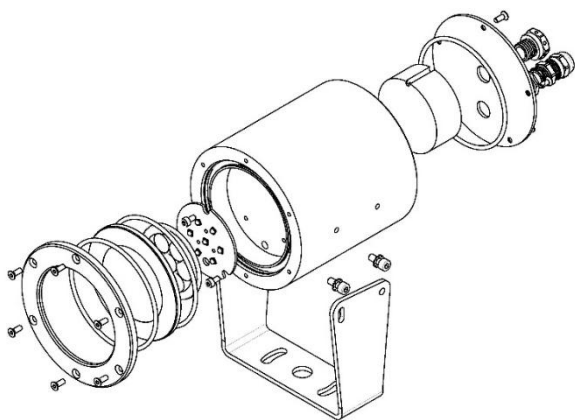

SOUL I

АРХИТЕКТУРНЫЙ ПРОЖЕКТОР

Когда мы разрабатываем новое оборудование, мы всегда внимательно изучаем потребности рынка, запросы светотехников и дизайнеров.

Перед Вами архитектурный прожектор SOUL I. Гладкий, точеный, компактный корпус будет незаметен на фасаде.

Мы подобрали оптимальное сочетание оптики и светодиодов, которое поместили в элегантный корпус вместе с драйвером, обеспечивающим мощность светильника до 17вт.

ТЕХНИЧЕСКИЕ ХАРАКТЕРИСТИКИ

Напряжение, В	220
Степень защищенности, IP	65
Цветовая температура	2700/3000/4000/5000
Температура эксплуатации, °С	-40 +40
Вес, кг	1.7

№	МОДЕЛЬ	СВЕТОВОЙ ПОТОК, лм	Мощность, Вт	ТИП КСС, °	ГАБАРИТЫ, мм
1	SOUL-I.17.1-2.7-65,~15°	1150	17	15°	130x95x130
2	SOUL-I.17.1-2.7-65,~20°	1150	17	20°	130x95x130
3	SOUL-I.17.1-2.7-65,~30°	1150	17	30°	130x95x130
4	SOUL-I.17.1-2.7-65,~15°+50°	1150	17	15°+50°	130x95x130
5	SOUL-I.17.1-2.7-65,~55°	1150	17	55°	130x95x130