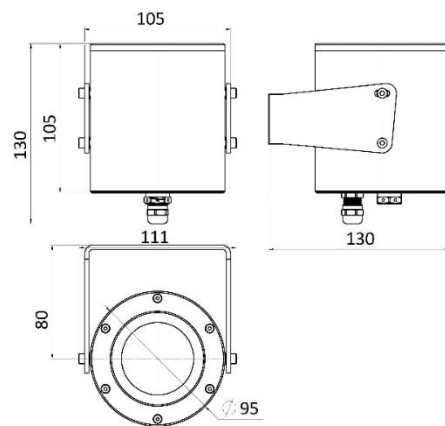

Мы подобрали оптимальное сочетание оптики и светодиодов, которое поместили в элегантный корпус вместе с драйвером, обеспечивающим мощность светильника до 17вт.

ТЕХНИЧЕСКИЕ ХАРАКТЕРИСТИКИ

Напряжение, В	220
Степень защищенности, IP	65
Цветовая температура	2700/3000/4000/5000
Температура эксплуатации, °С	-40 +40
Вес, кг	1.7

№	МОДЕЛЬ	СВЕТОВОЙ ПОТОК, лм	Мощность, Вт	ТИП КСС, °	ГАБАРИТЫ, мм
1	SOUL-I.17.1-2.7-65,~15°	1150	17	15°	130x95x130
2	SOUL-I.17.1-2.7-65,~20°	1150	17	20°	130x95x130
3	SOUL-I.17.1-2.7-65,~30°	1150	17	30°	130x95x130
4	SOUL-I.17.1-2.7-65,~15°+50°	1150	17	15°+50°	130x95x130
5	SOUL-I.17.1-2.7-65,~55°	1150	17	55°	130x95x130