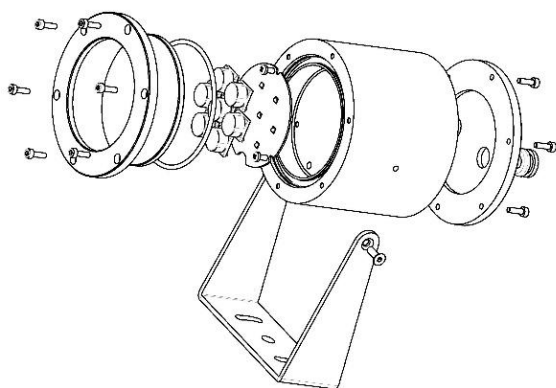

## ТЕХНИЧЕСКИЕ ХАРАКТЕРИСТИКИ

Напряжение, В	24
Степень защищенности, IP	65
Цветовая температура	2700/3000/4000/5000
Температура эксплуатации, °С	-40 +40
Вес, кг	1.75

№	МОДЕЛЬ	СВЕТОВОЙ ПОТОК, лм	Мощность, Вт	ТИП КСС, °	ГАБАРИТЫ, мм
1	SOUL-N.10.1-2.7-68,~17°	700	10	17°	105x110x140
2	SOUL-N.10.1-2.7-68,~35°	700	10	35°	105x110x140
3	SOUL-N.10.1-2.7-68,~55°	700	10	55°	105x110x140
4	SOUL-N.10.1-2.7-68,~15+50°	700	10	15+50°	105x110x140
5	SOUL-N.20.1-2.7-68,~17°	1400	15	17°	105x110x140
6	SOUL-N.20.1-2.7-68,~35°	1400	15	35°	105x110x140
7	SOUL-N.20.1-2.7-68,~55°	1400	15	55°	105x110x140
8	SOUL-N.20.1-2.7-68,~15+50°	1400	15	15+50°	105x110x140