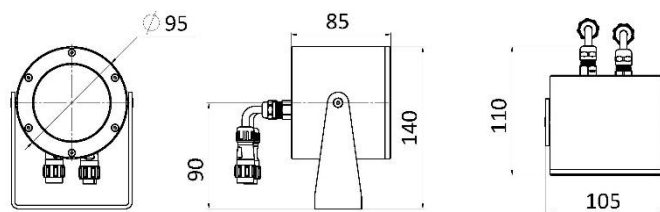

## ТЕХНИЧЕСКИЕ ХАРАКТЕРИСТИКИ

Напряжение, В	24
Степень защищенности, IP	65
Цветовая температура	2700/3000/4000/5000
Температура эксплуатации, °С	-40 +40
Вес, кг	1.75

№	МОДЕЛЬ	СВЕТОВОЙ ПОТОК, лм	Мощность, Вт	ТИП КСС, °	ГАБАРИТЫ, мм
1	SOUL-N.10.1-2.7-68,~17°	700	10	17°	105x110x140
2	SOUL-N.10.1-2.7-68,~35°	700	10	35°	105x110x140
3	SOUL-N.10.1-2.7-68,~55°	700	10	55°	105x110x140
4	SOUL-N.10.1-2.7-68,~15+50°	700	10	15+50°	105x110x140
5	SOUL-N.20.1-2.7-68,~17°	1400	15	17°	105x110x140
6	SOUL-N.20.1-2.7-68,~35°	1400	15	35°	105x110x140
7	SOUL-N.20.1-2.7-68,~55°	1400	15	55°	105x110x140
8	SOUL-N.20.1-2.7-68,~15+50°	1400	15	15+50°	105x110x140