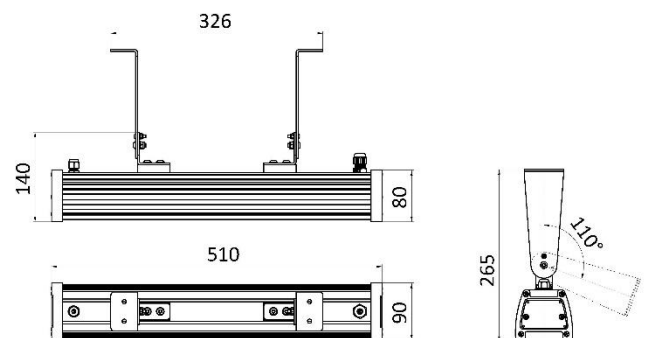

SWING DMX RGBW

ПОЛНОЦВЕТНЫЙ ЛИНЕЙНЫЙ АРХИТЕКТУРНЫЙ СВЕТИЛЬНИК

SWING DMX RGBW– линейный светильник для декоративной подсветки фасадов. Уникальные сценарии подсветки реализуются через встроенный четырёхканальный контроллер для управления по сценарию DMX512.

При производстве светильников используются только качественные компоненты от ведущих производителей: светодиоды Samsung, Osram, Cree, оптика Ledil.

Надёжность корпуса обеспечивается последовательной поэтапной герметизацией крышек, корпуса и специальной проверкой: светильник погружается в жидкость с подключённой гидравлической системой для тестирования

ТЕХНИЧЕСКИЕ ХАРАКТЕРИСТИКИ

Напряжение, В	220В
Степень защищенности, IP	65
Индекс цветопередачи, CRI	Не менее 80
Коэффициент пульсации	Менее 1%
Температура эксплуатации, °С	-40 +40