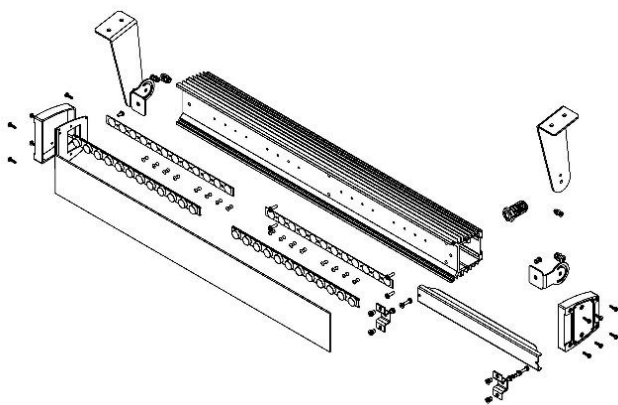

SWING DMX RGBW

ПОЛНОЦВЕТНЫЙ ЛИНЕЙНЫЙ АРХИТЕКТУРНЫЙ СВЕТИЛЬНИК

SWING DMX RGBW– линейный светильник для декоративной подсветки фасадов. Уникальные сценарии подсветки реализуются через встроенный четырёхканальный контроллер для управления по сценарию DMX512.

При производстве светильников используются только качественные компоненты от ведущих производителей: светодиоды Samsung, Osram, Cree, оптика Ledil.

Надёжность корпуса обеспечивается последовательной поэтапной герметизацией крышек, корпуса и специальной проверкой: светильник погружается в жидкость с подключённой гидравлической системой для тестирования

ТЕХНИЧЕСКИЕ ХАРАКТЕРИСТИКИ

Напряжение, В	220В
Степень защищенности, IP	65
Индекс цветопередачи, CRI	Не менее 80
Коэффициент пульсации	Менее 1%
Температура эксплуатации, °С	-40 +40